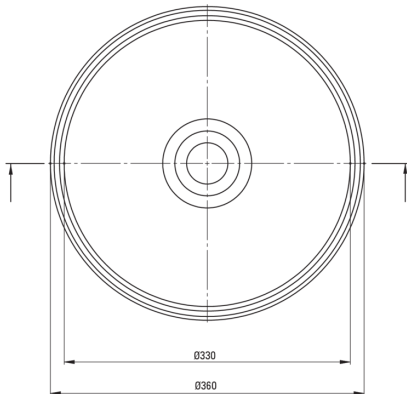

SILIA

Lavabo in granito, piano d'appoggio

deante

Codice prodotto: CQS_TU4S

EAN: 5907650813828

Colore: antracite metallizzato

Garanzia [anni]: 10

Lavabo

Materiale	granito
Altezza [mm]	120
Metodo di installazione	da banco/da appoggio

Caratteristiche:

- Solo i migliori materiali, la cui qualità è stata confermata da test di laboratorio
- Proprietà del granito Deante: resistenza agli urti, alle alte temperature, allo scolorimento, agli shock termici
- Detergente dedicato, sicuro per le superfici pulite
- Le proprietà idrofobiche respingono le molecole d'acqua
- La finitura arricchita di ioni d'argento aggiunge proprietà antisettiche