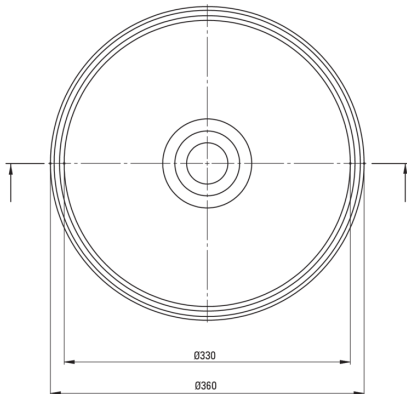

SILIA

Lavabo de granito, encimera

Código de producto: CQS_TU4S

EAN: 5907650813828

Color: antracita metálica

Garantía [años]: 10

Lavabo

Material	granito
Altura [mm]	120
Metodo de instalacion	encimera/de pie

Características:

- Solo los mejores materiales cuya calidad es confirmada por la investigación en el laboratorio
- Propiedades de granito de Ante: resistencia al impacto, alta temperatura, decoloración, choque térmico
- Una medida dedicada en la oferta es una caja fuerte dedicada para superficies limpias
- Las propiedades hidrofóbicas repelen las partículas de agua
- El acabado enriquecido con iones de plata agrega propiedades antisépticas