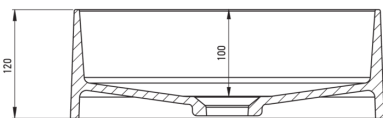

SILIA

Lavabo de granito, encimera

Código de producto: CQS_TU4S

EAN: 5907650813828

Color: antracita metálica

Garantía [años]: 10

Lavabo

Material	granito
Altura [mm]	120
Metodo de instalacion	encimera/de pie

Características:

- Solo los mejores materiales cuya calidad es confirmada por la investigación en el laboratorio
- Propiedades de granito de Ante: resistencia al impacto, alta temperatura, decoloración, choque térmico
- Una medida dedicada en la oferta es una caja fuerte dedicada para superficies limpias
- Las propiedades hidrofóbicas repelen las partículas de agua
- El acabado enriquecido con iones de plata agrega propiedades antisépticas