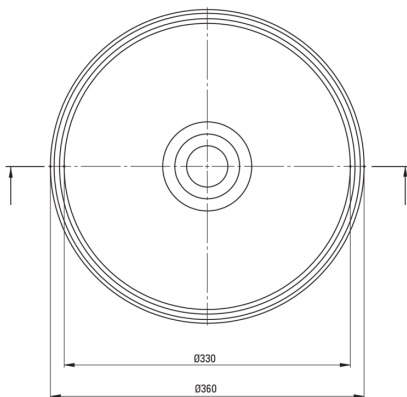

SILIA

Granitwaschbecken, Aufsatz

Artikel-Nr.: CQS_TU4S
EAN: 5907650813828
Farbe: Anthrazit Metallic
Garantie [Jahre]: 10

Waschbecken

Material	Granit
Höhe	120
Methode der Montage	Aufsatz/Stell

Charakteristische Merkmale:

- Nur die besten Materialien, deren Qualität durch Laboruntersuchungen bestätigt wird
- Eigenschaften von Deante-Granit: Widerstandsfähigkeit gegen Stöße, hohe Temperaturen, Verfärbungen, Temperaturschocks
- Spezielles Mittel, das für die zu reinigenden Oberflächen unbedenklich ist
- Durch die hydrophoben Eigenschaften werden Wassermoleküle abgestoßen
- Die mit Silberionen angereicherte Ausführung fügt antiseptische Eigenschaften hinzu