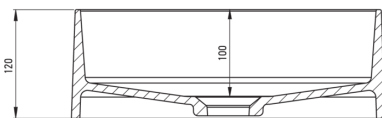

Charakteristische Merkmale:

- Nur die besten Materialien, deren Qualität durch Laboruntersuchungen bestätigt wird
- Eigenschaften von Deante-Granit: Widerstandsfähigkeit gegen Stöße, hohe Temperaturen, Verfärbungen, Temperaturschocks
- Spezielles Mittel, das für die zu reinigenden Oberflächen unbedenklich ist
- Durch die hydrophoben Eigenschaften werden Wassermoleküle abgestoßen
- Die mit Silberionen angereicherte Ausführung fügt antiseptische Eigenschaften hinzu