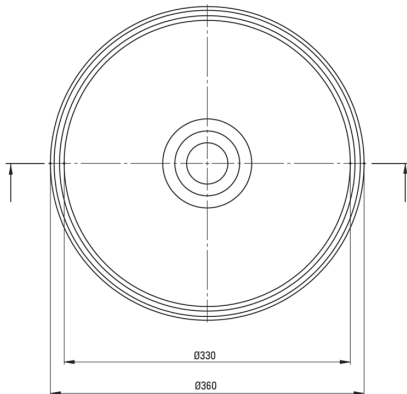

SILIA

Granitwaschbecken, Aufsatz

Artikel-Nr.: CQS_TU4S
EAN: 5907650813828
Farbe: Anthrazit Metallic
Garantie [Jahre]: 10

Waschbecken

Material	Granit
Höhe	120
Methode der Montage	Aufsatz/Stell

Charakteristische Merkmale:

- Nur die besten Materialien, deren Qualität durch Laboruntersuchungen bestätigt wird
- Eigenschaften von Deante-Granit: Widerstandsfähigkeit gegen Stöße, hohe Temperaturen, Verfärbungen, Temperaturschocks
- Spezielles Mittel, das für die zu reinigenden Oberflächen unbedenklich ist
- Durch die hydrophoben Eigenschaften werden Wassermoleküle abgestoßen
- Die mit Silberionen angereicherte Ausführung fügt antiseptische Eigenschaften hinzu