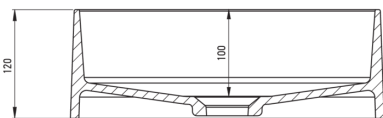

Charakteristische Merkmale:

- Nur die besten Materialien, deren Qualität durch Laboruntersuchungen bestätigt wird
- Eigenschaften von Deante-Granit: Widerstandsfähigkeit gegen Stöße, hohe Temperaturen, Verfärbungen, Temperaturschocks
- Spezielles Mittel, das für die zu reinigenden Oberflächen unbedenklich ist
- Durch die hydrophoben Eigenschaften werden Wassermoleküle abgestoßen
- Die mit Silberionen angereicherte Ausführung fügt antiseptische Eigenschaften hinzu