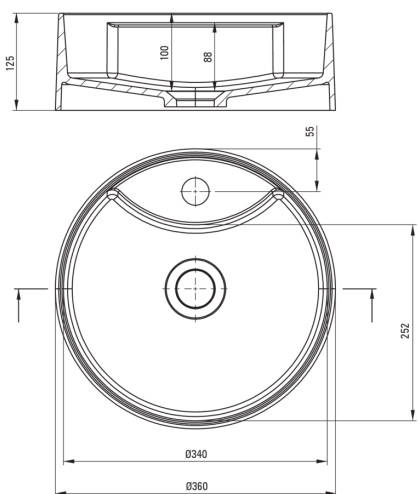

SILIA

Lavoar din granit, blat

Codul produsului: CQS_TU4B

EAN: 5907650860945

Culoarea: antracit metalic

Garanție [ani]: 10

Lavoar

Material	granit
Lățime [mm]	360
Înălțime [mm]	125
Metoda de instalare	blat/ de sine stătător

Caracteristici:

- Doar cele mai bune materiale, a căror calitate a fost certificată prin teste de laborator
- Proprietățile granitului Deante: rezistență la impact, temperatură ridicată, decolorare, șoc termic
- Proprietățile hidrofobe resping moleculele de apă
- Finisajul îmbogățit cu ioni de argint adaugă proprietăți antiseptice
- Agent de curățare special, sigur pentru suprafețele curățate