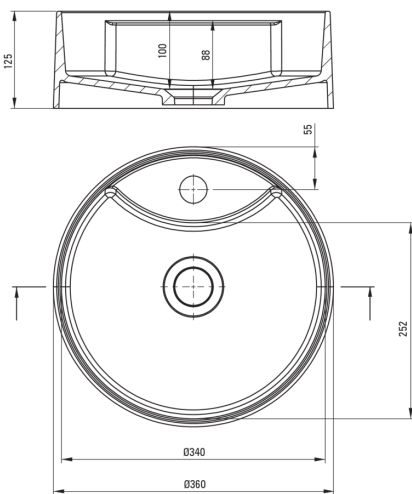

Caratteristiche:

- Solo i migliori materiali, la cui qualità è stata confermata da test di laboratorio
- Proprietà del granito Deante: resistenza agli urti, alle alte temperature, allo scolorimento, agli shock termici
- Le proprietà idrofobiche respingono le molecole d'acqua
- La finitura arricchita di ioni d'argento aggiunge proprietà antisettiche
- Detergente dedicato, sicuro per le superfici pulite