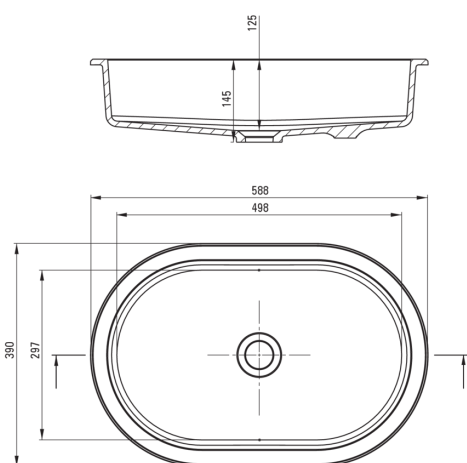

SILIA

Гранітний умивальник, підвісна/врізна

Код продукту: CQS_SU6U

EAN: 5907650841937

Колір: сірий металік

Гарантія: 10

Умивальник

матеріал	граніт
Ширина [мм]	390
Довжина [мм]	588
Висота [мм]	145
Спосіб монтажу	підвісна

Відмінна риса:

- Тільки найкращі матеріали, якість яких ми підтверджуємо дослідженнями в лабораторії
- Властивості граніту Deante: стійкий на удари, високу температуру, знебарвлення, тепловий удар
- Гідрофобні властивості відштовхують молекули води
- Оздоблення, збагачене іонами срібла, додає антисептичні властивості
- Пропонуємо спеціальний засіб, безпечний для очищуваних поверхонь