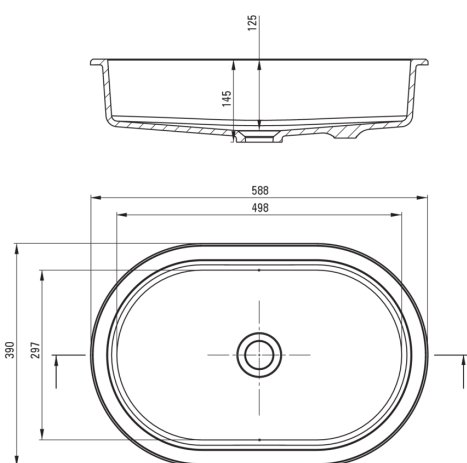

SILIA

Lavoar din granit, montare sub blat/încastat

deante

Codul produsului: CQS_SU6U

EAN: 5907650841937

Culoarea: gri metalic

Garanție [ani]: 10

Lavoar

Material	granit
Lățime [mm]	390
Lungimea [mm]	588
Înălțime [mm]	145
Metoda de instalare	montare sub blat

Caracteristici:

- Doar cele mai bune materiale, a căror calitate a fost certificată prin teste de laborator
- Proprietățile granitului Deante: rezistență la impact, temperatură ridicată, decolorare, șoc termic
- Proprietățile hidrofobe resping moleculele de apă
- Finisajul îmbogățit cu ioni de argint adaugă proprietăți antiseptice
- Agent de curățare special, sigur pentru suprafețele curățate