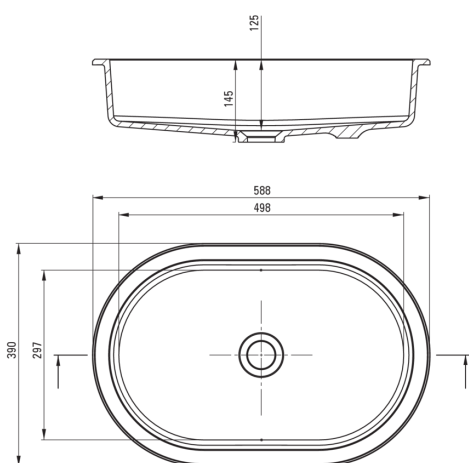

SILIA

Lavoar din granit, montare sub blat/încastat

deante

Codul produsului: CQS_SU6U

EAN: 5907650841937

Culoarea: gri metalic

Garanție [ani]: 10

Lavoar

Material	granit
Lățime [mm]	390
Lungimea [mm]	588
Înălțime [mm]	145
Metoda de instalare	montare sub blat

Caracteristici:

- Doar cele mai bune materiale, a căror calitate a fost certificată prin teste de laborator
- Proprietățile granitului Deante: rezistență la impact, temperatură ridicată, decolorare, șoc termic
- Proprietățile hidrofobe resping moleculele de apă
- Finisajul îmbogățit cu ioni de argint adaugă proprietăți antiseptice
- Agent de curățare special, sigur pentru suprafețele curățate