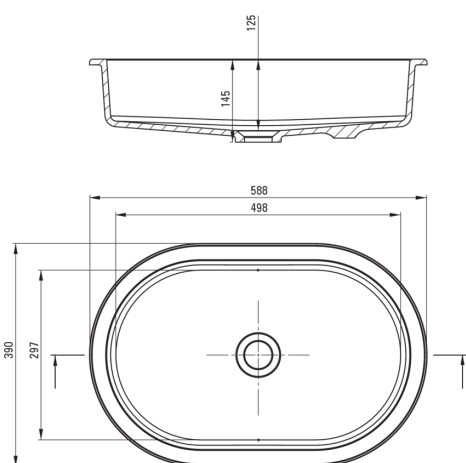

Wyróżniki:

- Tylko najlepsze materiały, których jakość potwierdzamy badaniami w laboratorium
- Właściwości granitu Deante: odporność na uderzenia, wysoką temperaturę, przebarwienia, szok termiczny
- Właściwości hydrofobowe odpychają cząsteczki wody
- Granit wzbogacony jonami srebra dodaje właściwości antyseptycznych
- W ofercie dedykowany środek bezpieczny dla czyszczonych powierzchni