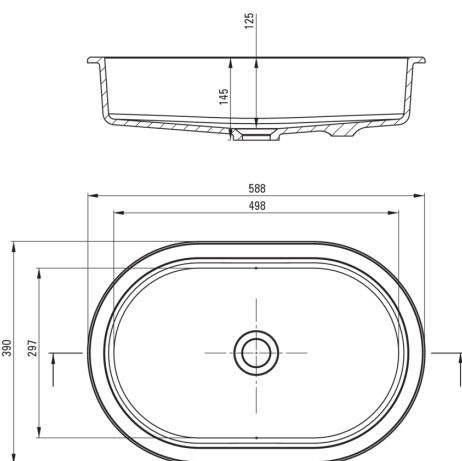

SILIA

Lavabo in granito, sottopasso/ incasso

deante

Codice prodotto: CQS_SU6U

EAN: 5907650841937

Colore: grigio metallizzato

Garanzia [anni]: 10

Lavabo

Materiale	granito
Larghezza [mm]	390
Lunghezza [mm]	588
Altezza [mm]	145
Metodo di installazione	sottocassetta

Caratteristiche:

- Solo i migliori materiali, la cui qualità è stata confermata da test di laboratorio
- Proprietà del granito Deante: resistenza agli urti, alle alte temperature, allo scolorimento, agli shock termici
- Le proprietà idrofobiche respingono le molecole d'acqua
- La finitura arricchita di ioni d'argento aggiunge proprietà antisettiche
- Detergente dedicato, sicuro per le superfici pulite