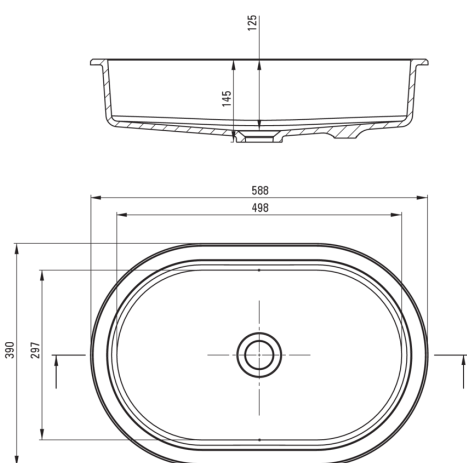

SILIA

Gránit mosdókagyló, pult alá építhető/beépíthető

deante

Cikkszám: CQS_SU6U

EAN: 5907650841937

Szín: metálszürke

Garancia [év]: 10

Mosdókagyló

Anyag	gránit
Szélesség [mm]	390
Hosszúság [mm]	588
Magasság [mm]	145
Beszereleési mód	pult alá építhető

Kiemelések:

- Csak a legjobb alapanyagokból, amelyek minőségét laboratóriumi vizsgálatok igazolták
- A Deante gránit tulajdonságai: ütésállóság, magas hőmérséklet, elszíneződés, hősokk álló
- A hidrofób tulajdonsága taszítja a vízmolekulákat
- Az ezüstionokkal dúsított felület fertőtlenítő tulajdonságokkal rendelkezik
- Dedikált tisztítószer, a felületek biztonságos tisztítására