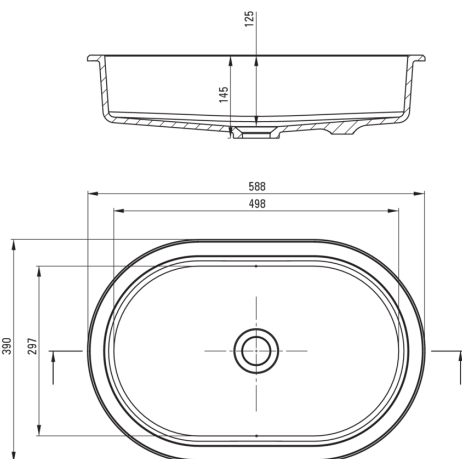

SILIA

Lavabo en granit, sous le comptoir/encastré

deante

Code produit: CQS_SU6U

EAN: 5907650841937

Couleur: gris métallisé

Garantie [années]: 10

Lavabo

Matériel	granit
Largeur [mm]	390
Longueur [mm]	588
Hauteur [mm]	145
Méthode de montage	sous le comptoir

Caractéristiques:

- Seuls les meilleurs matériaux, dont la qualité a été confirmée par des tests en laboratoire
- Propriétés du granit Deante : résistance aux chocs, haute température, décoloration, choc thermique
- Les propriétés hydrophobes repoussent les molécules d'eau
- La finition enrichie en ions d'argent ajoute des propriétés antiseptiques
- Agent de nettoyage dédié, sans danger pour les surfaces nettoyées