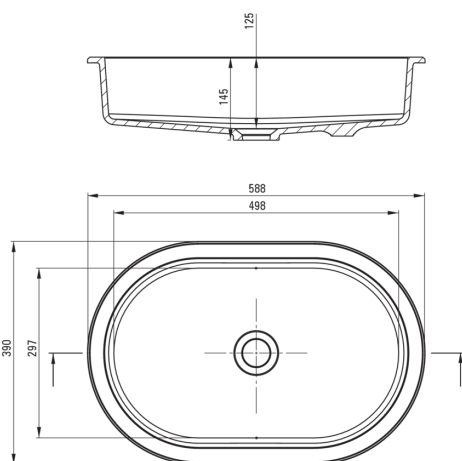

SILIA

Granitwaschbecken, Unterbau/ Einbau

Artikel-Nr.: CQS_SU6U

EAN: 5907650841937

Farbe: Grau metallic

Garantie [Jahre]: 10

Waschbecken

Material	Granit
Breite [mm]	390
Länge	588
Höhe	145
Methode der Montage	Unterbau

Charakteristische Merkmale:

- Nur die besten Materialien, deren Qualität durch Laboruntersuchungen bestätigt wird
- Eigenschaften von Deante-Granit: Widerstandsfähigkeit gegen Stöße, hohe Temperaturen, Verfärbungen, Temperaturschocks
- Durch die hydrophoben Eigenschaften werden Wassermoleküle abgestoßen
- Die mit Silberionen angereicherte Ausführung fügt antiseptische Eigenschaften hinzu
- Spezielles Mittel, das für die zu reinigenden Oberflächen unbedenklich ist