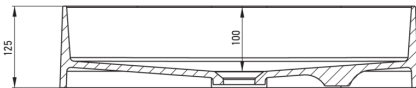

Caracteristici:

- Doar cele mai bune materiale, a căror calitate a fost certificată prin teste de laborator
- Proprietățile granitului Deante: rezistență la impact, temperatură ridicată, decolorare, șoc termic
- Proprietățile hidrofobe resping moleculele de apă
- Agent de curățare special, sigur pentru suprafețele curățate
- Finisajul îmbogățit cu ioni de argint adaugă proprietăți antiseptice