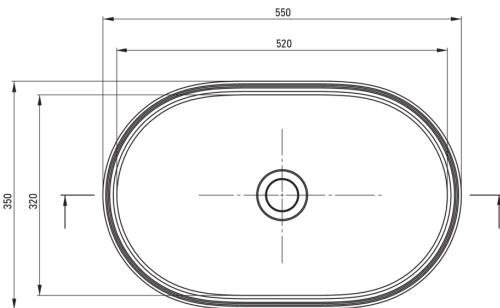

Caracteristici:

- Doar cele mai bune materiale, a căror calitate a fost certificată prin teste de laborator
- Proprietățile granitului Deante: rezistență la impact, temperatură ridicată, decolorare, șoc termic
- Proprietățile hidrofobe resping moleculele de apă
- Agent de curățare special, sigur pentru suprafețele curățate
- Finisajul îmbogățit cu ioni de argint adaugă proprietăți antiseptice