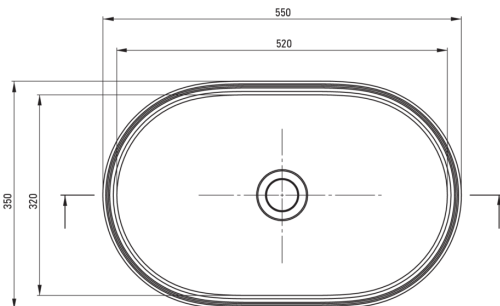

SILIA

Lavabo in granito, piano d'appoggio

deante

Codice prodotto: CQS_SU6S

EAN: 5907650828204

Colore: grigio metallizzato

Garanzia [anni]: 10

Lavabo

Materiale	granito
Larghezza [mm]	350
Lunghezza [mm]	550
Altezza [mm]	125

Caratteristiche:

- Solo i migliori materiali, la cui qualità è stata confermata da test di laboratorio
- Proprietà del granito Deante: resistenza agli urti, alle alte temperature, allo scolorimento, agli shock termici
- Le proprietà idrofobiche respingono le molecole d'acqua
- Detergente dedicato, sicuro per le superfici pulite
- La finitura arricchita di ioni d'argento aggiunge proprietà antisettiche