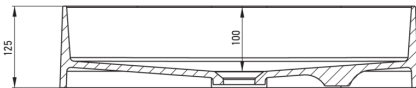

SILIA

Lavabo in granito, piano d'appoggio

deante

Codice prodotto: CQS_SU6S

EAN: 5907650828204

Colore: grigio metallizzato

Garanzia [anni]: 10

Lavabo

Materiale	granito
Larghezza [mm]	350
Lunghezza [mm]	550
Altezza [mm]	125

Caratteristiche:

- Solo i migliori materiali, la cui qualità è stata confermata da test di laboratorio
- Proprietà del granito Deante: resistenza agli urti, alle alte temperature, allo scolorimento, agli shock termici
- Le proprietà idrofobiche respingono le molecole d'acqua
- Detergente dedicato, sicuro per le superfici pulite
- La finitura arricchita di ioni d'argento aggiunge proprietà antisettiche