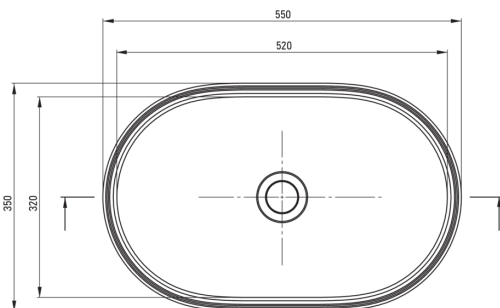

Features:

- Only the best materials, the quality of which has been confirmed by laboratory tests
- Properties of Deante granite: resistance to impact, high temperature, discoloration, thermal shock
- Hydrophobic properties repel water molecules
- Dedicated cleaning agent, safe for cleaned surfaces
- The finish enriched with silver ions adds antiseptic properties