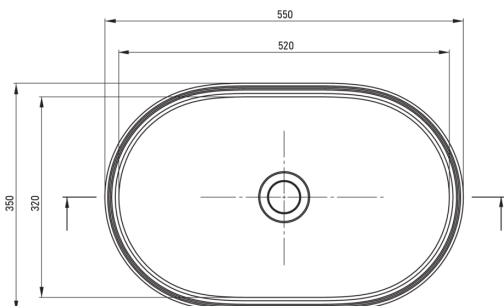

Charakteristische Merkmale:

- Nur die besten Materialien, deren Qualität durch Laboruntersuchungen bestätigt wird
- Eigenschaften von Deante-Granit: Widerstandsfähigkeit gegen Stöße, hohe Temperaturen, Verfärbungen, Temperaturschocks
- Durch die hydrophoben Eigenschaften werden Wassermoleküle abgestoßen
- Spezielles Mittel, das für die zu reinigenden Oberflächen unbedenklich ist
- Die mit Silberionen angereicherte Ausführung fügt antiseptische Eigenschaften hinzu