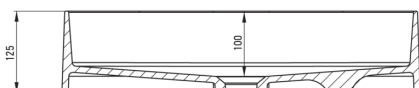

Charakteristische Merkmale:

- Nur die besten Materialien, deren Qualität durch Laboruntersuchungen bestätigt wird
- Eigenschaften von Deante-Granit: Widerstandsfähigkeit gegen Stöße, hohe Temperaturen, Verfärbungen, Temperaturschocks
- Durch die hydrophoben Eigenschaften werden Wassermoleküle abgestoßen
- Spezielles Mittel, das für die zu reinigenden Oberflächen unbedenklich ist
- Die mit Silberionen angereicherte Ausführung fügt antiseptische Eigenschaften hinzu