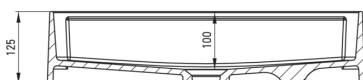

SILIA

Lavoar din granit, blat

Codul produsului: CQS_SU6B

EAN: 5907650865520

Culoarea: gri metalic

Garanție [ani]: 10

Lavoar

Material	granit
Lățime [mm]	350
Lungimea [mm]	550
Înălțime [mm]	125
Metoda de instalare	blat/ de sine stătător

Caracteristici:

- Doar cele mai bune materiale, a căror calitate a fost certificată prin teste de laborator
- Proprietățile granitului Deante: rezistență la impact, temperatură ridicată, decolorare, șoc termic
- Proprietățile hidrofobe resping moleculele de apă
- Finisajul îmbogățit cu ioni de argint adaugă proprietăți antiseptice
- Oferta include și agenți de curățare pentru toate tipurile de finisaje