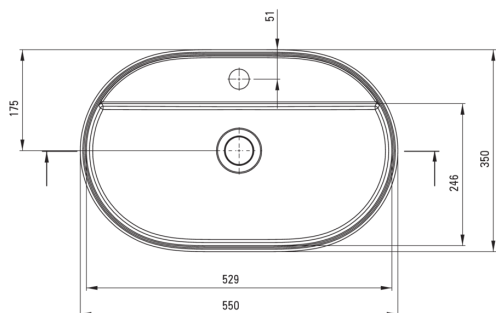

SILIA

Lavoar din granit, blat

Codul produsului: CQS_SU6B

EAN: 5907650865520

Culoarea: gri metalic

Garanție [ani]: 10

Lavoar

Material	granit
Lățime [mm]	350
Lungimea [mm]	550
Înălțime [mm]	125
Metoda de instalare	blat/ de sine stătător

Caracteristici:

- Doar cele mai bune materiale, a căror calitate a fost certificată prin teste de laborator
- Proprietățile granitului Deante: rezistență la impact, temperatură ridicată, decolorare, șoc termic
- Proprietățile hidrofobe resping moleculele de apă
- Finisajul îmbogățit cu ioni de argint adaugă proprietăți antiseptice
- Oferta include și agenți de curățare pentru toate tipurile de finisaje