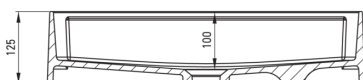

SILIA

Lavabo in granito, piano d'appoggio

Codice prodotto: CQS_SU6B

EAN: 5907650865520

Colore: grigio metallizzato

Garanzia [anni]: 10

Lavabo

Materiale	granito
Larghezza [mm]	350
Lunghezza [mm]	550
Altezza [mm]	125
Metodo di installazione	da banco/da appoggio

Caratteristiche:

- Solo i migliori materiali, la cui qualità è stata confermata da test di laboratorio
- Proprietà del granito Deante: resistenza agli urti, alle alte temperature, allo scolorimento, agli shock termici
- Le proprietà idrofobiche respingono le molecole d'acqua
- La finitura arricchita di ioni d'argento aggiunge proprietà antisettiche