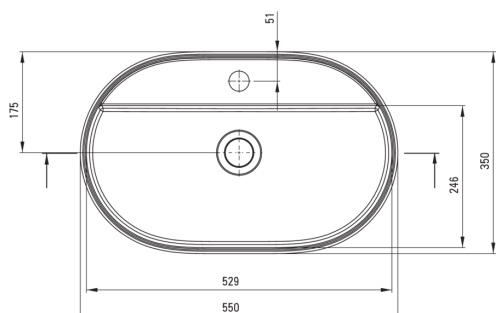

SILIA

Lavabo in granito, piano d'appoggio

Codice prodotto: CQS_SU6B

EAN: 5907650865520

Colore: grigio metallizzato

Garanzia [anni]: 10

Lavabo

Materiale	granito
Larghezza [mm]	350
Lunghezza [mm]	550
Altezza [mm]	125
Metodo di installazione	da banco/da appoggio

Caratteristiche:

- Solo i migliori materiali, la cui qualità è stata confermata da test di laboratorio
- Proprietà del granito Deante: resistenza agli urti, alle alte temperature, allo scolorimento, agli shock termici
- Le proprietà idrofobiche respingono le molecole d'acqua
- La finitura arricchita di ioni d'argento aggiunge proprietà antisettiche