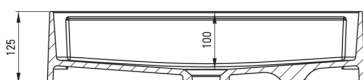

Charakteristische Merkmale:

- Nur die besten Materialien, deren Qualität durch Laboruntersuchungen bestätigt wird
- Eigenschaften von Deante-Granit: Widerstandsfähigkeit gegen Stöße, hohe Temperaturen, Verfärbungen, Temperaturschocks
- Durch die hydrophoben Eigenschaften werden Wassermoleküle abgestoßen
- Die mit Silberionen angereicherte Ausführung fügt antiseptische Eigenschaften hinzu
- Im Angebot Präparat zum Reinigen von Armaturen in allen Ausführungen