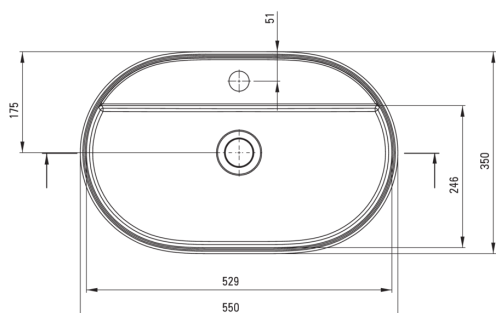

Charakteristische Merkmale:

- Nur die besten Materialien, deren Qualität durch Laboruntersuchungen bestätigt wird
- Eigenschaften von Deante-Granit: Widerstandsfähigkeit gegen Stöße, hohe Temperaturen, Verfärbungen, Temperaturschocks
- Durch die hydrophoben Eigenschaften werden Wassermoleküle abgestoßen
- Die mit Silberionen angereicherte Ausführung fügt antiseptische Eigenschaften hinzu
- Im Angebot Präparat zum Reinigen von Armaturen in allen Ausführungen