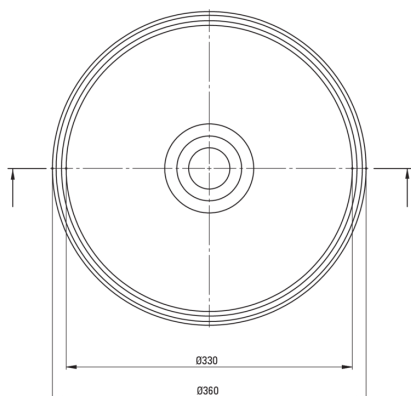

SILIA

Lavoar din granit, blat

deante

Codul produsului: CQS_SU4S

EAN: 5907650813842

Culoarea: gri metalic

Garanție [ani]: 10

Lavoar

Material	granit
Lățime [mm]	360
Înălțime [mm]	120
Metoda de instalare	blat/ de sine stătător

Caracteristici:

- Doar cele mai bune materiale, a căror calitate a fost certificată prin teste de laborator
- Proprietățile granitului Deante: rezistență la impact, temperatură ridicată, decolorare, șoc termic
- Proprietățile hidrofobe resping moleculele de apă
- Finisajul îmbogățit cu ioni de argint adaugă proprietăți antiseptice
- Agent de curățare special, sigur pentru suprafețele curățate