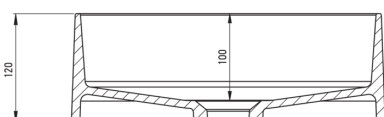

Caracteristici:

- Doar cele mai bune materiale, a căror calitate a fost certificată prin teste de laborator
- Proprietățile granitului Deante: rezistență la impact, temperatură ridicată, decolorare, șoc termic
- Proprietățile hidrofobe resping moleculele de apă
- Finisajul îmbogățit cu ioni de argint adaugă proprietăți antiseptice
- Agent de curățare special, sigur pentru suprafețele curățate