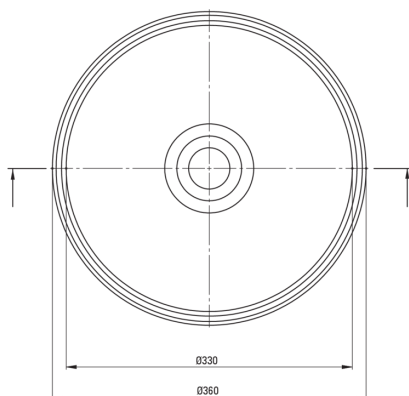

SILIA

Lavoar din granit, blat

Codul produsului: CQS_SU4S

EAN: 5907650813842

Culoarea: gri metalic

Garanție [ani]: 10

Lavoar

Material	granit
Lățime [mm]	360
Înălțime [mm]	120
Metoda de instalare	blat/ de sine stătător

Caracteristici:

- Doar cele mai bune materiale, a căror calitate a fost certificată prin teste de laborator
- Proprietățile granitului Deante: rezistență la impact, temperatură ridicată, decolorare, șoc termic
- Proprietățile hidrofobe resping moleculele de apă
- Finisajul îmbogățit cu ioni de argint adaugă proprietăți antiseptice
- Agent de curățare special, sigur pentru suprafețele curățate