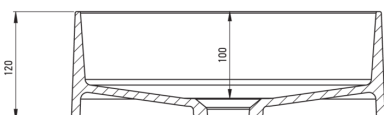

Caracteristici:

- Doar cele mai bune materiale, a căror calitate a fost certificată prin teste de laborator
- Proprietățile granitului Deante: rezistență la impact, temperatură ridicată, decolorare, șoc termic
- Proprietățile hidrofobe resping moleculele de apă
- Finisajul îmbogățit cu ioni de argint adaugă proprietăți antiseptice
- Agent de curățare special, sigur pentru suprafețele curățate