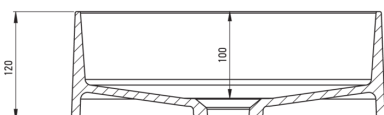

Wyróżniki:

- Tylko najlepsze materiały, których jakość potwierdzamy badaniami w laboratorium
- Właściwości granitu Deante: odporność na uderzenia, wysoką temperaturę, przebarwienia, szok termiczny
- Właściwości hydrofobowe odpychają cząsteczki wody
- Granit wzbogacony jonami srebra dodaje właściwości antyseptycznych
- W ofercie dedykowany środek bezpieczny dla czyszczonych powierzchni