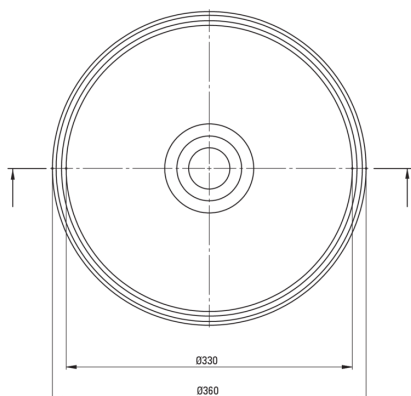

SILIA

Umywalka granitowa nablatowa

Cena Netto: 568,29 zł
Cena Brutto: 699,00 zł

deante

Kod produktu: CQS_SU4S

EAN: 5907650813842

Kolor: szary metalik

Gwarancja [lata]: 10

Umywalka

Materiał	granit
Szerokość [mm]	360
Wysokość [mm]	120
Sposób montażu	nablatowa/stawiana

Wyróżniki:

- Tylko najlepsze materiały, których jakość potwierdzamy badaniami w laboratorium
- Właściwości granitu Deante: odporność na uderzenia, wysoką temperaturę, przebarwienia, szok termiczny
- Właściwości hydrofobowe odpychają cząsteczki wody
- Granit wzbogacony jonami srebra dodaje właściwości antyseptycznych
- W ofercie dedykowany środek bezpieczny dla czyszczonych powierzchni