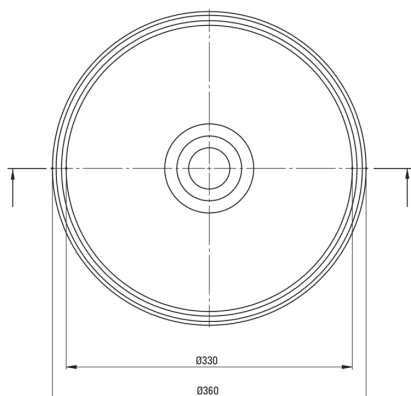

SILIA

Lavabo in granito, piano d'appoggio

Codice prodotto: CQS_SU4S

EAN: 5907650813842

Colore: grigio metallizzato

Garanzia [anni]: 10

Lavabo

Materiale	granito
Larghezza [mm]	360
Altezza [mm]	120
Metodo di installazione	da banco/da appoggio

Caratteristiche:

- Solo i migliori materiali, la cui qualità è stata confermata da test di laboratorio
- Proprietà del granito Deante: resistenza agli urti, alle alte temperature, allo scolorimento, agli shock termici
- Le proprietà idrofobiche respingono le molecole d'acqua
- La finitura arricchita di ioni d'argento aggiunge proprietà antisettiche
- Detergente dedicato, sicuro per le superfici pulite