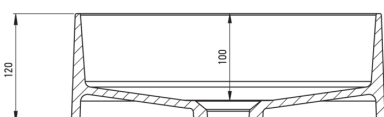

Caratteristiche:

- Solo i migliori materiali, la cui qualità è stata confermata da test di laboratorio
- Proprietà del granito Deante: resistenza agli urti, alle alte temperature, allo scolorimento, agli shock termici
- Le proprietà idrofobiche respingono le molecole d'acqua
- La finitura arricchita di ioni d'argento aggiunge proprietà antisettiche
- Detergente dedicato, sicuro per le superfici pulite