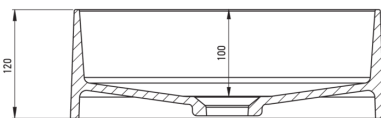

SILIA

Lavabo en granit, comptoir

deante

Code produit: CQS_SU4S

EAN: 5907650813842

Couleur: gris métallisé

Garantie [années]: 10

Lavabo

Matériel	granit
Largeur [mm]	360
Hauteur [mm]	120
Méthode de montage	comptoir/debout

Caractéristiques:

- Seuls les meilleurs matériaux, dont la qualité a été confirmée par des tests en laboratoire
- Propriétés du granit Deante : résistance aux chocs, haute température, décoloration, choc thermique
- Les propriétés hydrophobes repoussent les molécules d'eau
- La finition enrichie en ions d'argent ajoute des propriétés antiseptiques
- Agent de nettoyage dédié, sans danger pour les surfaces nettoyées