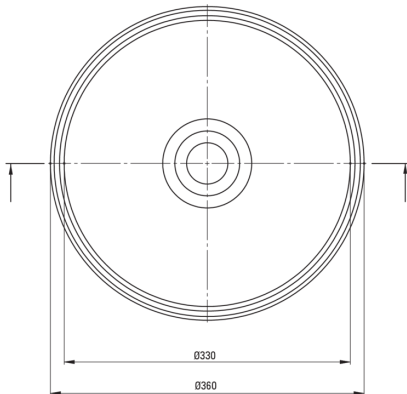

SILIA

Lavabo en granit, comptoir

deante

Code produit: CQS_SU4S

EAN: 5907650813842

Couleur: gris métallisé

Garantie [années]: 10

Lavabo

Matériel	granit
Largeur [mm]	360
Hauteur [mm]	120
Méthode de montage	comptoir/debout

Caractéristiques:

- Seuls les meilleurs matériaux, dont la qualité a été confirmée par des tests en laboratoire
- Propriétés du granit Deante : résistance aux chocs, haute température, décoloration, choc thermique
- Les propriétés hydrophobes repoussent les molécules d'eau
- La finition enrichie en ions d'argent ajoute des propriétés antiseptiques
- Agent de nettoyage dédié, sans danger pour les surfaces nettoyées