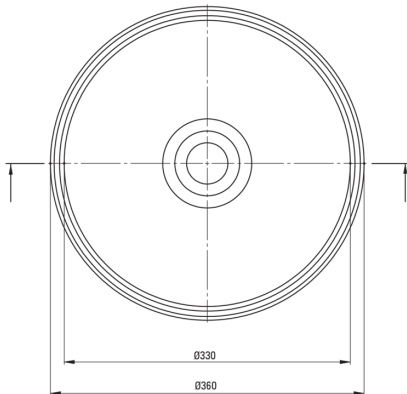

SILIA

Granitwaschbecken, Aufsatz

Artikel-Nr.: CQS_SU4S
EAN: 5907650813842
Farbe: Grau metallic
Garantie [Jahre]: 10

Waschbecken

Material	Granit
Breite [mm]	360
Höhe	120
Methode der Montage	Aufsatz/Stell

Charakteristische Merkmale:

- Nur die besten Materialien, deren Qualität durch Laboruntersuchungen bestätigt wird
- Eigenschaften von Deante-Granit: Widerstandsfähigkeit gegen Stöße, hohe Temperaturen, Verfärbungen, Temperaturschocks
- Durch die hydrophoben Eigenschaften werden Wassermoleküle abgestoßen
- Die mit Silberionen angereicherte Ausführung fügt antiseptische Eigenschaften hinzu
- Spezielles Mittel, das für die zu reinigenden Oberflächen unbedenklich ist