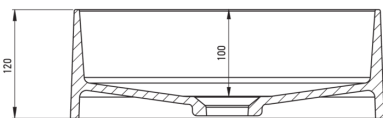

Charakteristische Merkmale:

- Nur die besten Materialien, deren Qualität durch Laboruntersuchungen bestätigt wird
- Eigenschaften von Deante-Granit: Widerstandsfähigkeit gegen Stöße, hohe Temperaturen, Verfärbungen, Temperaturschocks
- Durch die hydrophoben Eigenschaften werden Wassermoleküle abgestoßen
- Die mit Silberionen angereicherte Ausführung fügt antiseptische Eigenschaften hinzu
- Spezielles Mittel, das für die zu reinigenden Oberflächen unbedenklich ist