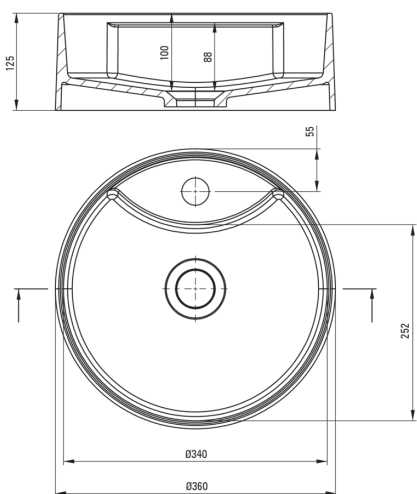

Caracteristici:

- Doar cele mai bune materiale, a căror calitate a fost certificată prin teste de laborator
- Proprietățile granitului Deante: rezistență la impact, temperatură ridicată, decolorare, șoc termic
- Proprietățile hidrofobe resping moleculele de apă
- Finisajul îmbogățit cu ioni de argint adaugă proprietăți antiseptice
- Agent de curățare special, sigur pentru suprafețele curățate