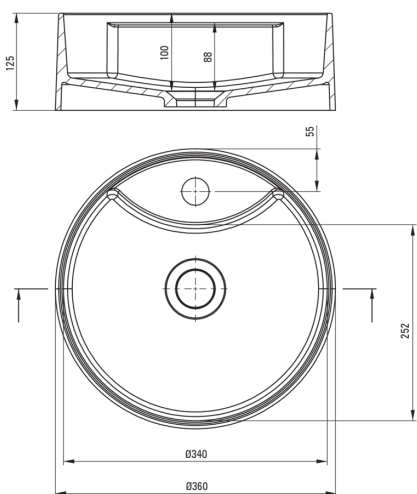

Caratteristiche:

- Solo i migliori materiali, la cui qualità è stata confermata da test di laboratorio
- Proprietà del granito Deante: resistenza agli urti, alle alte temperature, allo scolorimento, agli shock termici
- Le proprietà idrofobiche respingono le molecole d'acqua
- La finitura arricchita di ioni d'argento aggiunge proprietà antisettiche
- Detergente dedicato, sicuro per le superfici pulite