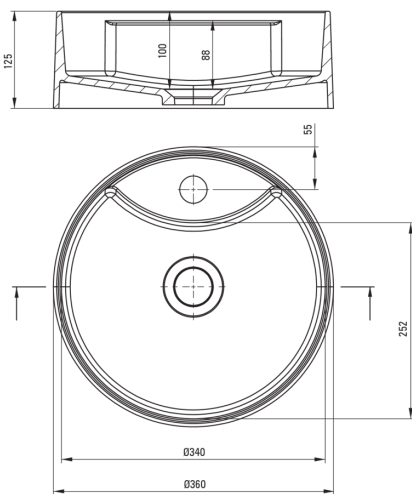

SILIA

Lavabo en granit, comptoir

deante

Code produit: CQS_SU4B

EAN: 5907650860938

Couleur: gris métallisé

Garantie [années]: 10

Lavabo

Matériel	granit
Largeur [mm]	360
Hauteur [mm]	125
Méthode de montage	comptoir/debout

Caractéristiques:

- Seuls les meilleurs matériaux, dont la qualité a été confirmée par des tests en laboratoire
- Propriétés du granit Deante : résistance aux chocs, haute température, décoloration, choc thermique
- Les propriétés hydrophobes repoussent les molécules d'eau
- La finition enrichie en ions d'argent ajoute des propriétés antiseptiques
- Agent de nettoyage dédié, sans danger pour les surfaces nettoyées