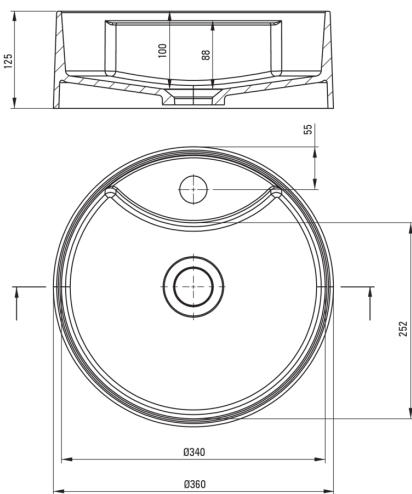

Charakteristische Merkmale:

- Nur die besten Materialien, deren Qualität durch Laboruntersuchungen bestätigt wird
- Eigenschaften von Deante-Granit: Widerstandsfähigkeit gegen Stöße, hohe Temperaturen, Verfärbungen, Temperaturschocks
- Durch die hydrophoben Eigenschaften werden Wassermoleküle abgestoßen
- Die mit Silberionen angereicherte Ausführung fügt antiseptische Eigenschaften hinzu
- Spezielles Mittel, das für die zu reinigenden Oberflächen unbedenklich ist