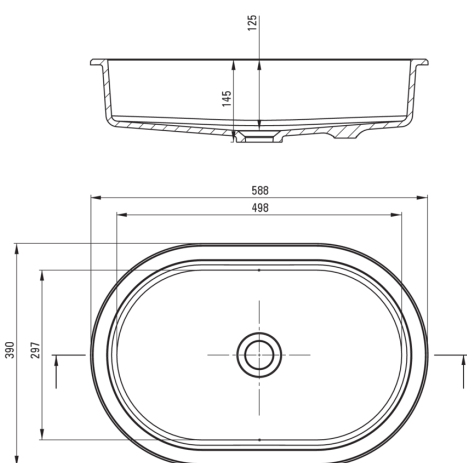

Відмінна риса:

- Тільки найкращі матеріали, якість яких ми підтверджуємо дослідженнями в лабораторії
- Властивості граніту Deante: стійкий на удари, високу температуру, знебарвлення, тепловий удар
- Гідрофобні властивості відштовхують молекули води
- Пропонуємо спеціальний засіб, безпечний для очищуваних поверхонь
- Оздоблення, збагачене іонами срібла, додає антисептичні властивості