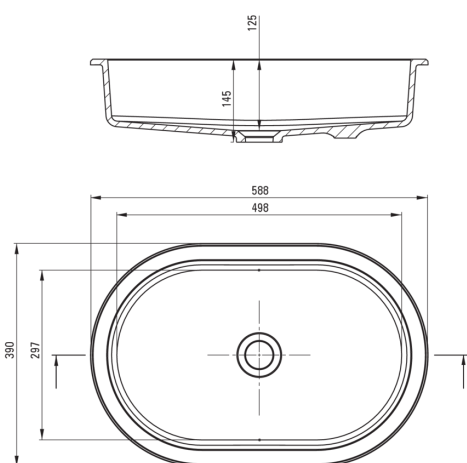

SILIA

Lavoar din granit, montare sub blat/încastat

deante

Codul produsului: CQS_NU6U

EAN: 5907650841852

Culoarea: nero

Garanție [ani]: 10

Lavoar

Material	granit
Lățime [mm]	390
Lungimea [mm]	588
Înălțime [mm]	145
Metoda de instalare	montare sub blat

Caracteristici:

- Doar cele mai bune materiale, a căror calitate a fost certificată prin teste de laborator
- Proprietățile granitului Deante: rezistență la impact, temperatură ridicată, decolorare, șoc termic
- Proprietățile hidrofobe resping moleculele de apă
- Agent de curățare special, sigur pentru suprafețele curățate
- Finisajul îmbogățit cu ioni de argint adaugă proprietăți antiseptice