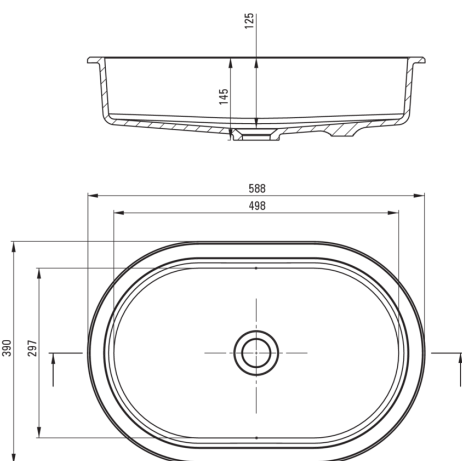

SILIA

Lavabo in granito, sottopasso/ incasso

deante

Codice prodotto: CQS_NU6U

EAN: 5907650841852

Colore: nero

Garanzia [anni]: 10

Lavabo

Materiale	granito
Larghezza [mm]	390
Lunghezza [mm]	588
Altezza [mm]	145
Metodo di installazione	sottocassetta

Caratteristiche:

- Solo i migliori materiali, la cui qualità è stata confermata da test di laboratorio
- Proprietà del granito Deante: resistenza agli urti, alle alte temperature, allo scolorimento, agli shock termici
- Le proprietà idrofobiche respingono le molecole d'acqua
- Detergente dedicato, sicuro per le superfici pulite
- La finitura arricchita di ioni d'argento aggiunge proprietà antisettiche