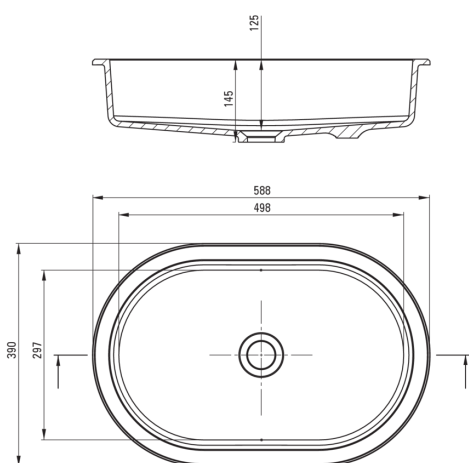

SILIA

Gránit mosdókagyló, pult alá építhető/beépíthető

deante

Cikkszám: CQS_NU6U

EAN: 5907650841852

Szín: Nero

Garancia [év]: 10

Mosdókagyló

Anyag	gránit
Szélesség [mm]	390
Hosszúság [mm]	588
Magasság [mm]	145
Beszereleési mód	pult alá építhető

Kiemelések:

- Csak a legjobb alapanyagokból, amelyek minőségét laboratóriumi vizsgálatok igazolták
- A Deante gránit tulajdonságai: ütésállóság, magas hőmérséklet, elszíneződés, hőszokk álló
- A hidrofób tulajdonsága taszítja a vízmolekulákat
- Dedikált tisztítószer, a felületek biztonságos tisztítására
- Az ezüstionokkal dúsított felület fertőtlenítő tulajdonságokkal rendelkezik