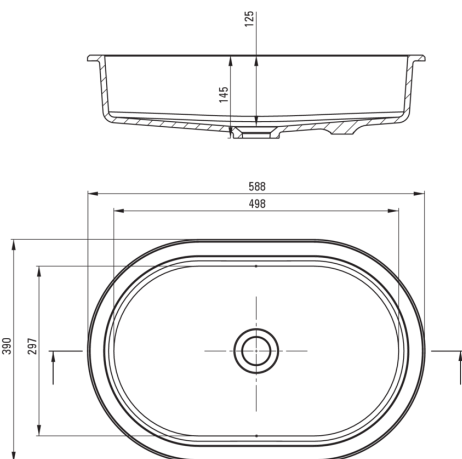

SILIA

Lavabo en granit, sous le comptoir/encastré

deante

Code produit: CQS_NU6U

EAN: 5907650841852

Couleur: nero

Garantie [années]: 10

Lavabo

Matériel	granit
Largeur [mm]	390
Longueur [mm]	588
Hauteur [mm]	145
Méthode de montage	sous le comptoir

Caractéristiques:

- Seuls les meilleurs matériaux, dont la qualité a été confirmée par des tests en laboratoire
- Propriétés du granit Deante : résistance aux chocs, haute température, décoloration, choc thermique
- Les propriétés hydrophobes repoussent les molécules d'eau
- Agent de nettoyage dédié, sans danger pour les surfaces nettoyées
- La finition enrichie en ions d'argent ajoute des propriétés antiseptiques