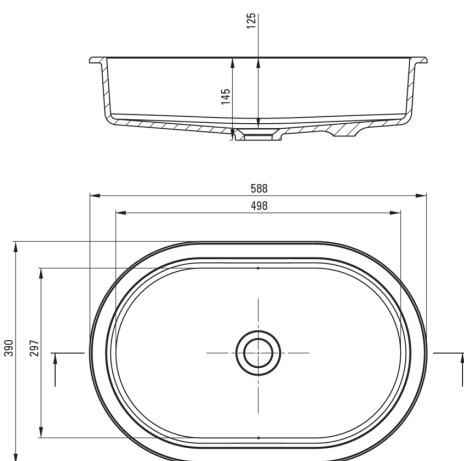

SILIA

Lavabo de granito, montaje inferior/inserto

deante

Código de producto: CQS_NU6U

EAN: 5907650841852

Color: negro

Garantía [años]: 10

Lavabo

Material	granito
Ancho [mm]	390
Longitud [mm]	588
Altura [mm]	145
Metodo de instalacion	bajo montado

Características:

- Solo los mejores materiales cuya calidad es confirmada por la investigación en el laboratorio
- Propiedades de granito de Ante: resistencia al impacto, alta temperatura, decoloración, choque térmico
- Las propiedades hidrofóbicas repelen las partículas de agua
- Una medida dedicada en la oferta es una caja fuerte dedicada para superficies limpias
- El acabado enriquecido con iones de plata agrega propiedades antisépticas