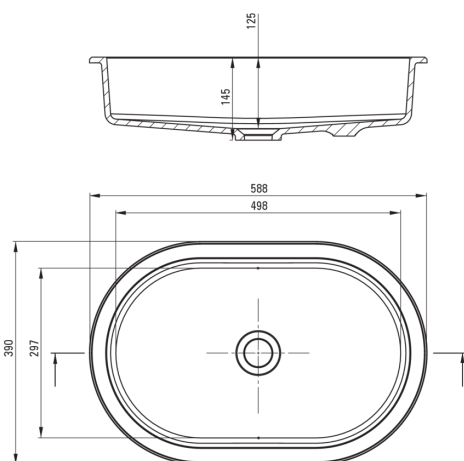

Charakteristische Merkmale:

- Nur die besten Materialien, deren Qualität durch Laboruntersuchungen bestätigt wird
- Eigenschaften von Deante-Granit: Widerstandsfähigkeit gegen Stöße, hohe Temperaturen, Verfärbungen, Temperaturschocks
- Durch die hydrophoben Eigenschaften werden Wassermoleküle abgestoßen
- Spezielles Mittel, das für die zu reinigenden Oberflächen unbedenklich ist
- Die mit Silberionen angereicherte Ausführung fügt antiseptische Eigenschaften hinzu