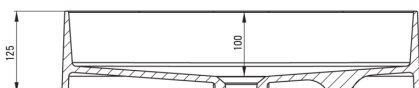

Caracteristici:

- Doar cele mai bune materiale, a căror calitate a fost certificată prin teste de laborator
- Proprietățile hidrofobe resping moleculele de apă
- Proprietățile granitului Deante: rezistență la impact, temperatură ridicată, decolorare, șoc termic
- Agent de curățare special, sigur pentru suprafețele curățate
- Finisajul îmbogățit cu ioni de argint adaugă proprietăți antiseptice