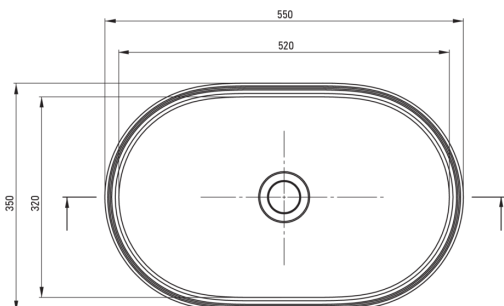

Caracteristici:

- Doar cele mai bune materiale, a căror calitate a fost certificată prin teste de laborator
- Proprietățile hidrofobe resping moleculele de apă
- Proprietățile granitului Deante: rezistență la impact, temperatură ridicată, decolorare, șoc termic
- Agent de curățare special, sigur pentru suprafețele curățate
- Finisajul îmbogățit cu ioni de argint adaugă proprietăți antiseptice