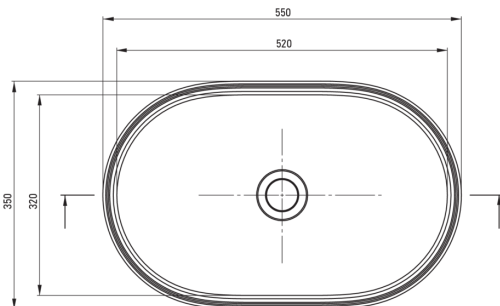

Caractéristiques:

- Seuls les meilleurs matériaux, dont la qualité a été confirmée par des tests en laboratoire
- Les propriétés hydrophobes repoussent les molécules d'eau
- Propriétés du granit Deante : résistance aux chocs, haute température, décoloration, choc thermique
- Agent de nettoyage dédié, sans danger pour les surfaces nettoyées
- La finition enrichie en ions d'argent ajoute des propriétés antiseptiques