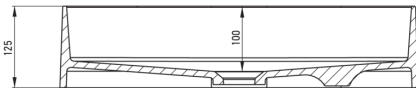

Caractéristiques:

- Seuls les meilleurs matériaux, dont la qualité a été confirmée par des tests en laboratoire
- Les propriétés hydrophobes repoussent les molécules d'eau
- Propriétés du granit Deante : résistance aux chocs, haute température, décoloration, choc thermique
- Agent de nettoyage dédié, sans danger pour les surfaces nettoyées
- La finition enrichie en ions d'argent ajoute des propriétés antiseptiques