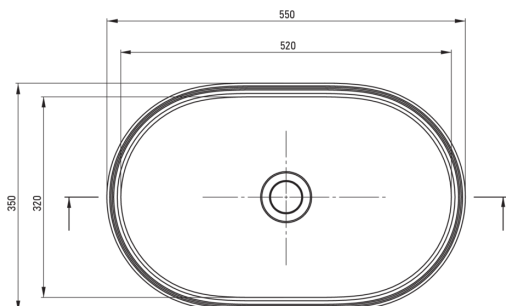

Charakteristische Merkmale:

- Nur die besten Materialien, deren Qualität durch Laboruntersuchungen bestätigt wird
- Durch die hydrophoben Eigenschaften werden Wassermoleküle abgestoßen
- Eigenschaften von Deante-Granit: Widerstandsfähigkeit gegen Stöße, hohe Temperaturen, Verfärbungen, Temperaturschocks
- Spezielles Mittel, das für die zu reinigenden Oberflächen unbedenklich ist
- Die mit Silberionen angereicherte Ausführung fügt antiseptische Eigenschaften hinzu