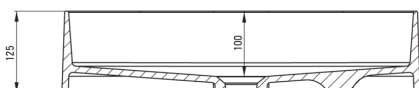

Charakteristische Merkmale:

- Nur die besten Materialien, deren Qualität durch Laboruntersuchungen bestätigt wird
- Durch die hydrophoben Eigenschaften werden Wassermoleküle abgestoßen
- Eigenschaften von Deante-Granit: Widerstandsfähigkeit gegen Stöße, hohe Temperaturen, Verfärbungen, Temperaturschocks
- Spezielles Mittel, das für die zu reinigenden Oberflächen unbedenklich ist
- Die mit Silberionen angereicherte Ausführung fügt antiseptische Eigenschaften hinzu