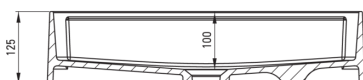

Caracteristici:

- Doar cele mai bune materiale, a căror calitate a fost certificată prin teste de laborator
- Proprietățile granitului Deante: rezistență la impact, temperatură ridicată, decolorare, șoc termic
- Proprietățile hidrofobe resping moleculele de apă
- Finisajul îmbogățit cu ioni de argint adaugă proprietăți antiseptice
- Oferta include și agenți de curățare pentru toate tipurile de finisaje