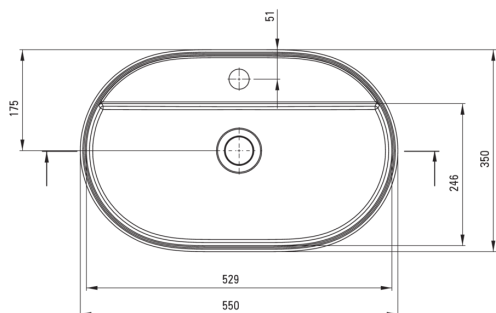

Caracteristici:

- Doar cele mai bune materiale, a căror calitate a fost certificată prin teste de laborator
- Proprietățile granitului Deante: rezistență la impact, temperatură ridicată, decolorare, șoc termic
- Proprietățile hidrofobe resping moleculele de apă
- Finisajul îmbogățit cu ioni de argint adaugă proprietăți antiseptice
- Oferta include și agenți de curățare pentru toate tipurile de finisaje