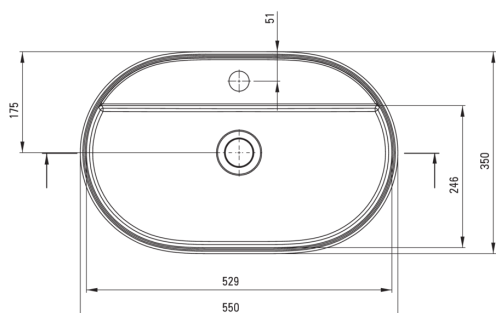

SILIA

Umywalka granitowa nablutowa

Cena Netto: **649,59 zł**
Cena Brutto: **799,00 zł**

deante

Kod produktu: CQS_NU6B

EAN: 5907650865513

Kolor: nero

Gwarancja [lata]: 10

Umywalka

Materiał	granit
Szerokość [mm]	350
Długość [mm]	550
Wysokość [mm]	125
Sposób montażu	nablutowa/stawiana

Wyróżniki:

- Tylko najlepsze materiały, których jakość potwierdzamy badaniami w laboratorium
- Właściwości granitu Deante: odporność na uderzenia, wysoką temperaturę, przebarwienia, szok termiczny
- Właściwości hydrofobowe odpychają cząsteczki wody
- Granit wzbogacony jonami srebra dodaje właściwości antyseptycznych
- W ofercie preparat do czyszczenia armatury we wszystkich kolorach