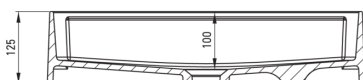

SILIA

Lavabo in granito, piano d'appoggio

Codice prodotto: CQS_NU6B

EAN: 5907650865513

Colore: nero

Garanzia [anni]: 10

Lavabo

Materiale	granito
Larghezza [mm]	350
Lunghezza [mm]	550
Altezza [mm]	125
Metodo di installazione	da banco/da appoggio

Caratteristiche:

- Solo i migliori materiali, la cui qualità è stata confermata da test di laboratorio
- Proprietà del granito Deante: resistenza agli urti, alle alte temperature, allo scolorimento, agli shock termici
- Le proprietà idrofobiche respingono le molecole d'acqua
- La finitura arricchita di ioni d'argento aggiunge proprietà antisettiche