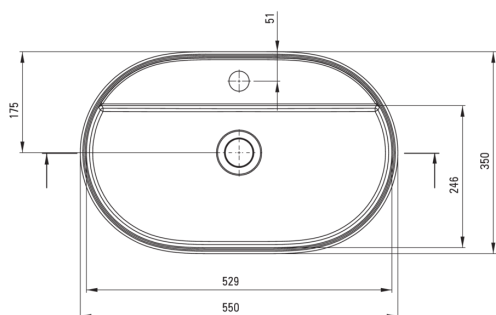

SILIA

Lavabo in granito, piano d'appoggio

Codice prodotto: CQS_NU6B

EAN: 5907650865513

Colore: nero

Garanzia [anni]: 10

Lavabo

Materiale	granito
Larghezza [mm]	350
Lunghezza [mm]	550
Altezza [mm]	125
Metodo di installazione	da banco/da appoggio

Caratteristiche:

- Solo i migliori materiali, la cui qualità è stata confermata da test di laboratorio
- Proprietà del granito Deante: resistenza agli urti, alle alte temperature, allo scolorimento, agli shock termici
- Le proprietà idrofobiche respingono le molecole d'acqua
- La finitura arricchita di ioni d'argento aggiunge proprietà antisettiche