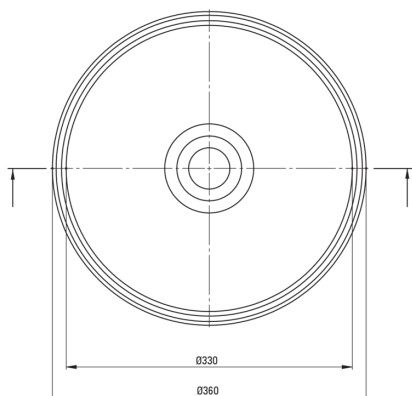

SILIA

Lavoar din granit, blat

deante

Codul produsului: CQS_NU4S

EAN: 5907650813835

Culoarea: nero

Garanție [ani]: 10

Lavoar

Material	granit
Înălțime [mm]	120
Metoda de instalare	blat/ de sine stătător

Caracteristici:

- Doar cele mai bune materiale, a căror calitate a fost certificată prin teste de laborator
- Proprietățile granitului Deante: rezistență la impact, temperatură ridicată, decolorare, șoc termic
- Proprietățile hidrofobe resping moleculele de apă
- Agent de curățare special, sigur pentru suprafețele curățate
- Finisajul îmbogățit cu ioni de argint adaugă proprietăți antiseptice