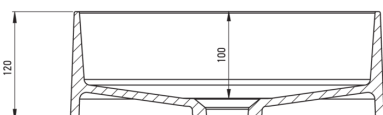

SILIA

Lavoar din granit, blat

deante

Codul produsului: CQS_NU4S

EAN: 5907650813835

Culoarea: nero

Garanție [ani]: 10

Lavoar

Material	granit
Înălțime [mm]	120
Metoda de instalare	blat/ de sine stătător

Caracteristici:

- Doar cele mai bune materiale, a căror calitate a fost certificată prin teste de laborator
- Proprietățile granitului Deante: rezistență la impact, temperatură ridicată, decolorare, șoc termic
- Proprietățile hidrofobe resping moleculele de apă
- Agent de curățare special, sigur pentru suprafețele curățate
- Finisajul îmbogățit cu ioni de argint adaugă proprietăți antiseptice