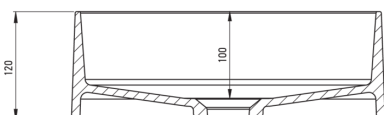

SILIA

Lavabo in granito, piano d'appoggio

Codice prodotto: CQS_NU4S

EAN: 5907650813835

Colore: nero

Garanzia [anni]: 10

Lavabo

Materiale	granito
Altezza [mm]	120
Metodo di installazione	da banco/da appoggio

Caratteristiche:

- Solo i migliori materiali, la cui qualità è stata confermata da test di laboratorio
- Proprietà del granito Deante: resistenza agli urti, alle alte temperature, allo scolorimento, agli shock termici
- Le proprietà idrofobiche respingono le molecole d'acqua
- Detergente dedicato, sicuro per le superfici pulite
- La finitura arricchita di ioni d'argento aggiunge proprietà antisettiche