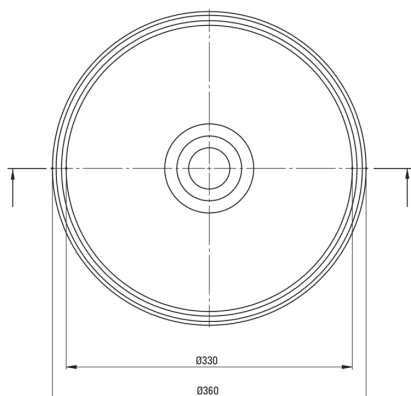

SILIA

Lavabo in granito, piano d'appoggio

Codice prodotto: CQS_NU4S

EAN: 5907650813835

Colore: nero

Garanzia [anni]: 10

Lavabo

Materiale	granito
Altezza [mm]	120
Metodo di installazione	da banco/da appoggio

Caratteristiche:

- Solo i migliori materiali, la cui qualità è stata confermata da test di laboratorio
- Proprietà del granito Deante: resistenza agli urti, alle alte temperature, allo scolorimento, agli shock termici
- Le proprietà idrofobiche respingono le molecole d'acqua
- Detergente dedicato, sicuro per le superfici pulite
- La finitura arricchita di ioni d'argento aggiunge proprietà antisettiche