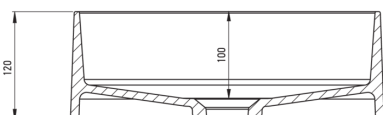

SILIA

Lavabo en granit, comptoir

Code produit: CQS_NU4S

EAN: 5907650813835

Couleur: nero

Garantie [années]: 10

Lavabo

Matériel	granit
Hauteur [mm]	120
Méthode de montage	comptoir/debout

Caractéristiques:

- Seuls les meilleurs matériaux, dont la qualité a été confirmée par des tests en laboratoire
- Propriétés du granit Deante : résistance aux chocs, haute température, décoloration, choc thermique
- Les propriétés hydrophobes repoussent les molécules d'eau
- Agent de nettoyage dédié, sans danger pour les surfaces nettoyées
- La finition enrichie en ions d'argent ajoute des propriétés antiseptiques