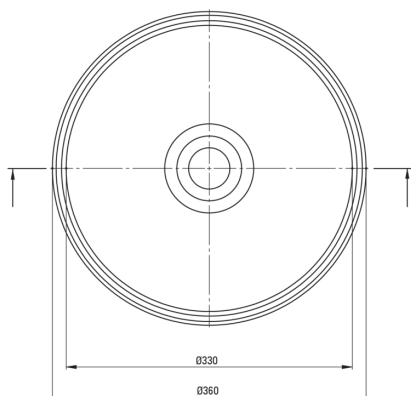

SILIA

Lavabo en granit, comptoir

Code produit: CQS_NU4S

EAN: 5907650813835

Couleur: nero

Garantie [années]: 10

Lavabo

Matériel	granit
Hauteur [mm]	120
Méthode de montage	comptoir/debout

Caractéristiques:

- Seuls les meilleurs matériaux, dont la qualité a été confirmée par des tests en laboratoire
- Propriétés du granit Deante : résistance aux chocs, haute température, décoloration, choc thermique
- Les propriétés hydrophobes repoussent les molécules d'eau
- Agent de nettoyage dédié, sans danger pour les surfaces nettoyées
- La finition enrichie en ions d'argent ajoute des propriétés antiseptiques