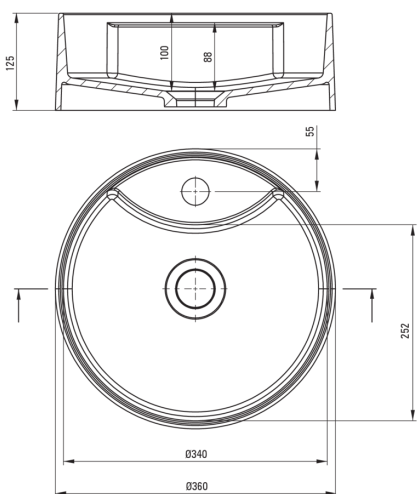

SILIA

Lavoar din granit, blat

Codul produsului: CQS_NU4B

EAN: 5907650860921

Culoarea: nero

Garanție [ani]: 10

Lavoar

Material	granit
Lățime [mm]	360
Înălțime [mm]	125
Metoda de instalare	blat/ de sine stătător

Caracteristici:

- Doar cele mai bune materiale, a căror calitate a fost certificată prin teste de laborator
- Proprietățile granitului Deante: rezistență la impact, temperatură ridicată, decolorare, șoc termic
- Proprietățile hidrofobe resping moleculele de apă
- Agent de curățare special, sigur pentru suprafețele curățate
- Finisajul îmbogățit cu ioni de argint adaugă proprietăți antiseptice