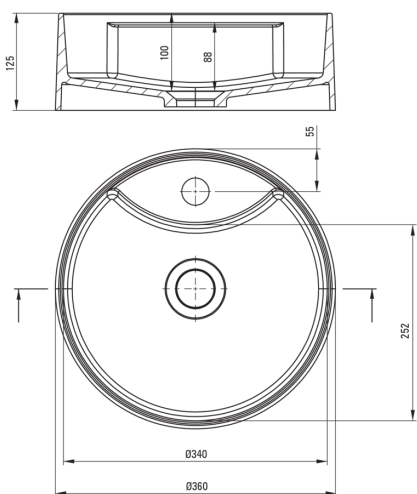

Caracteristici:

- Doar cele mai bune materiale, a căror calitate a fost certificată prin teste de laborator
- Proprietățile granitului Deante: rezistență la impact, temperatură ridicată, decolorare, șoc termic
- Proprietățile hidrofobe resping moleculele de apă
- Agent de curățare special, sigur pentru suprafețele curățate
- Finisajul îmbogățit cu ioni de argint adaugă proprietăți antiseptice