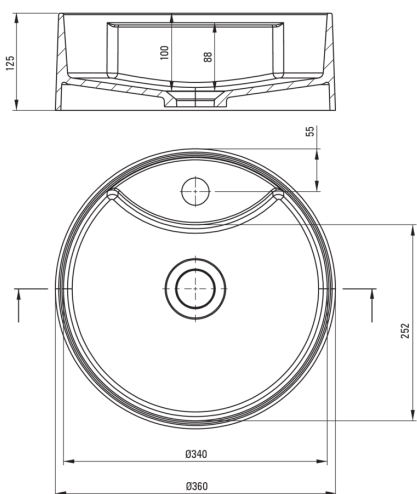

SILIA

Umywalka granitowa nablutowa

Kod produktu: CQS_NU4B

EAN: 5907650860921

Kolor: nero

Gwarancja [lata]: 10

Cena Netto: 568,29 zł

Cena Brutto: 699,00 zł

deante

Umywalka

Materiał	granit
Szerokość [mm]	360
Wysokość [mm]	125
Sposób montażu	nablutowa/stawiana

Wyróżniki:

- Tylko najlepsze materiały, których jakość potwierdzamy badaniami w laboratorium
- Właściwości granitu Deante: odporność na uderzenia, wysoką temperaturę, przebarwienia, szok termiczny
- Właściwości hydrofobowe odpychają cząsteczki wody
- W ofercie dedykowany środek bezpieczny dla czyszczonych powierzchni
- Granit wzbogacony jonami srebra dodaje właściwości antyseptycznych