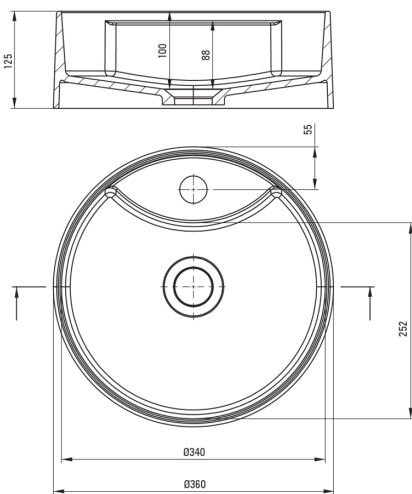

Caratteristiche:

- Solo i migliori materiali, la cui qualità è stata confermata da test di laboratorio
- Proprietà del granito Deante: resistenza agli urti, alle alte temperature, allo scolorimento, agli shock termici
- Le proprietà idrofobiche respingono le molecole d'acqua
- Detergente dedicato, sicuro per le superfici pulite
- La finitura arricchita di ioni d'argento aggiunge proprietà antisettiche