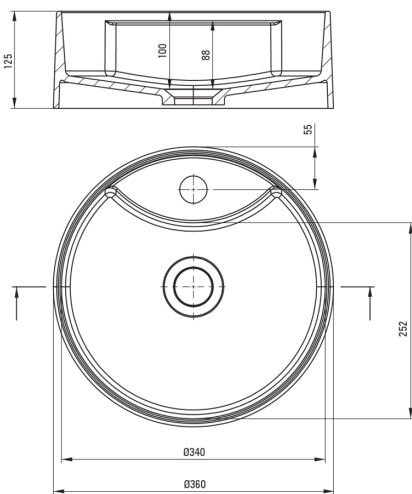

Caractéristiques:

- Seuls les meilleurs matériaux, dont la qualité a été confirmée par des tests en laboratoire
- Propriétés du granit Deante : résistance aux chocs, haute température, décoloration, choc thermique
- Les propriétés hydrophobes repoussent les molécules d'eau
- Agent de nettoyage dédié, sans danger pour les surfaces nettoyées
- La finition enrichie en ions d'argent ajoute des propriétés antiseptiques