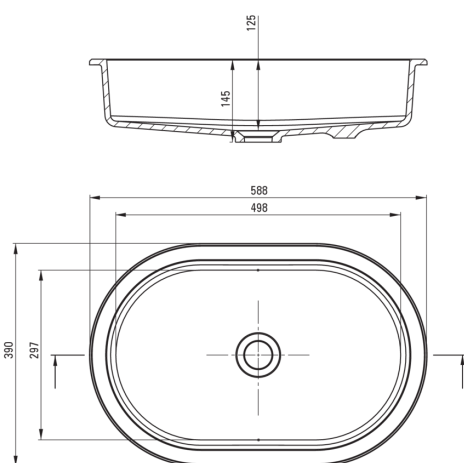

SILIA

Lavoar din granit, montare sub blat/încastat

deante

Codul produsului: CQS_AU6U

EAN: 5907650841845

Culoarea: alabastru

Garanție [ani]: 10

Lavoar

Material	granit
Lățime [mm]	390
Lungimea [mm]	588
Înălțime [mm]	145
Metoda de instalare	montare sub blat

Caracteristici:

- Doar cele mai bune materiale, a căror calitate a fost certificată prin teste de laborator
- Proprietățile granitului Deante: rezistență la impact, temperatură ridicată, decolorare, șoc termic
- Proprietățile hidrofobe resping moleculele de apă
- Agent de curățare special, sigur pentru suprafețele curățate
- Finisajul îmbogățit cu ioni de argint adaugă proprietăți antiseptice