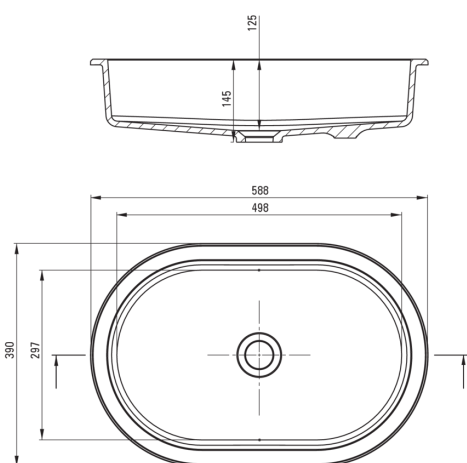

SILIA

Lavoar din granit, montare sub blat/încastat

deante

Codul produsului: CQS_AU6U

EAN: 5907650841845

Culoarea: alabastru

Garanție [ani]: 10

Lavoar

Material	granit
Lățime [mm]	390
Lungimea [mm]	588
Înălțime [mm]	145
Metoda de instalare	montare sub blat

Caracteristici:

- Doar cele mai bune materiale, a căror calitate a fost certificată prin teste de laborator
- Proprietățile granitului Deante: rezistență la impact, temperatură ridicată, decolorare, șoc termic
- Proprietățile hidrofobe resping moleculele de apă
- Agent de curățare special, sigur pentru suprafețele curățate
- Finisajul îmbogățit cu ioni de argint adaugă proprietăți antiseptice