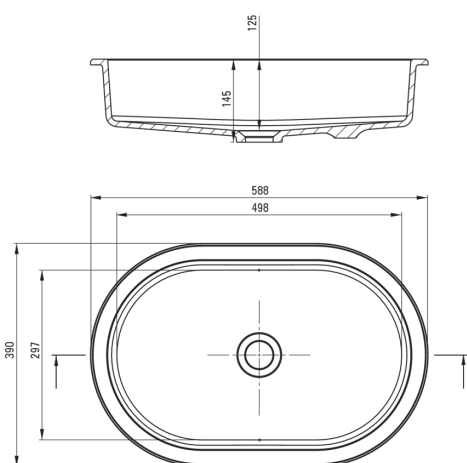

SILIA

Umywalka granitowa podblatowa/wpuszczana

Cena Netto: **649,59 zł**
Cena Brutto: **799,00 zł**

deante

Kod produktu: CQS_AU6U

EAN: 5907650841845

Kolor: alabaster

Gwarancja [lata]: 10

Umywalka

Materiał	granit
Szerokość [mm]	390
Długość [mm]	588
Wysokość [mm]	145
Sposób montażu	podblatowa

Wyróżniki:

- Tylko najlepsze materiały, których jakość potwierdzamy badaniami w laboratorium
- Właściwości granitu Deante: odporność na uderzenia, wysoką temperaturę, przebarwienia, szok termiczny
- Właściwości hydrofobowe odpychają cząsteczki wody
- W ofercie dedykowany środek bezpieczny dla czyszczonych powierzchni
- Granit wzbogacony jonami srebra dodaje właściwości antyseptycznych